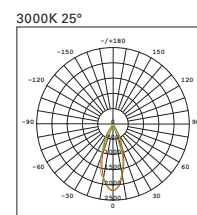

Product Name/产品名称	TL-01	TL-02
Dimension/尺寸	60mm*280mm	53mm*86mm
Lamp Source/光源	CREE COB	LED
Wattage/瓦数	12W	15W
Luminous Flux/光通量	1050 Lumen	1310 Lumen
Luminaire Efficacy/光效	87.5 Lumen / Watt	87.5 Lumen / Watt
Color Temperature/色温	4000K	3000K / 4000K
CRI/显色指数	>82	>82
Dimming Method/调光方式	Triac , 0-10V , Dali	Triac , 0-10V , Dali
Beam Angle/光束角	25 °	25 °
Tilt Angle/可调角度	0° - 90°	0° - 90°
Rotation Angle/转动角度	350°	350°
Available Color/外壳颜色	White	White
Shell material/外壳材质	Aluminum	Aluminum
IP Rating/防护等级	IP20	IP20
Certification/证书	CE	CE