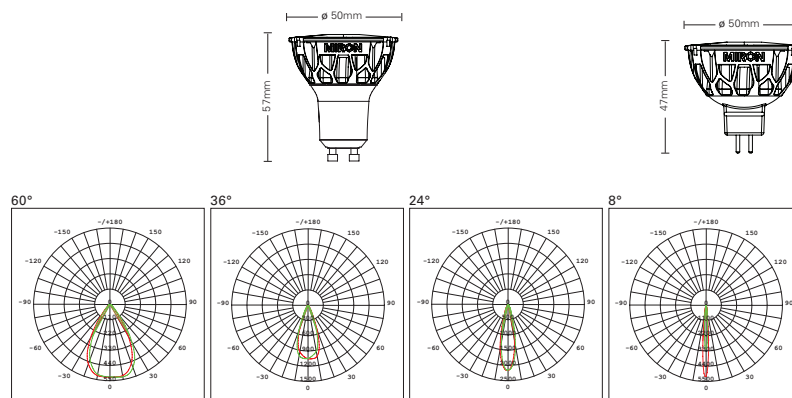

Product Description

Perfect cut-beam new designed , inspired technology revolutionary MR16 Dimmable LED. Excellent 8 / 24 / 36 / 60 Beam angle choices.

完美的切光设计，全新的外观设计，富含创造力的MR16设计，高显指，可调光出色的8/24/36/60光束角度可选。

IGU10/MR16 (PRO)

Product Name/产品名称	GU10 PRO				MR16 PRO			
Dimension/尺寸	ø 50mm				ø 50mm			
Lamp Source/光源	LED							
Wattage/瓦数	5W	5.5W	6.5W	7.5W	5W	5.5W	7W	7.5W
2700K Luminous Flux/光通量	345 Lumen	350 Lumen	460 Lumen	480 Lumen	345 Lumen	350 Lumen	460 Lumen	480 Lumen
3000K Luminous Flux/光通量	345 Lumen	350 Lumen	460 Lumen	480 Lumen	345 Lumen	350 Lumen	460 Lumen	480 Lumen
4000K Luminous Flux/光通量	365 Lumen	370 Lumen	480 Lumen	500 Lumen	365 Lumen	370 Lumen	480 Lumen	500 Lumen
Luminaire Efficacy/光效	>64 Lumen / Watt				>64 Lumen / Watt			
Color Temperature/色温	2700K, 3000K, 4000K				2700K, 3000K, 4000K			
CRI/显色指数	≥97				≥97			
Dimming Method/调光方式	Phase cut*				Phase cut, 0-10V*			
Beam Angle/光束角	8° / 24° / 36° / 60°				8° / 24° / 36° / 60°			
Available Color/外壳颜色	Grey				Grey			
Shell material/外壳材质	Aluminum + Polycarbonate				Aluminum + Polycarbonate			
IP Rating/防护等级	IP20				IP20			
Certificate/证书	CE, EN55015, EN61547, EN61000-3-2, EN61000-3-3, EN62471, EN62493, EN62560				CE, EN55015, EN61547, EN61000-3-2, EN61000-3-3, EN62031			