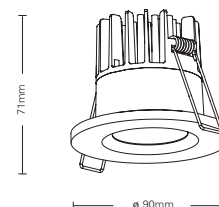

Reflector Cup Beam Angle (Full): 24°			Lens Beam Angle (Full): 24°		
0.5	0.33	9244	0.5	0.33	11494
1.0	0.66	20611	1.0	0.66	26744
1.5	0.99	9161	1.5	0.99	12777
2.0	1.32	5151	2.0	1.32	7181
2.5	1.65	3301	2.5	1.65	4601
3.0	1.98	2291	3.0	1.98	3191

<b>Product Name/产品名称</b>	FR1011	
<b>Dimension/尺寸</b>	ø 90mm*71mm	
<b>Lamp Source/光源</b>	CREE COB (Bridgelux / CITIZEN Optional)	
<b>Wattage/瓦数</b>	10W	12W
<b>Luminous Flux/光通量</b>	790 Lumen	920 Lumen
<b>Luminaire Efficacy/光效</b>	79 Lumen / Watt	76 Lumen / Watt
<b>Color Temperature/色温</b>	2700K, 3000K, 4000K, 5000K	
<b>CRI/显色指数</b>	>80 (over 90 optional)	
<b>Dimming Method/调光方式</b>	Triac, 0-10V, Dali	
<b>Beam Angle/光束角</b>	24° / 38° / 60°	
<b>Cut Hole Size/开孔尺寸</b>	ø 70mm	
<b>Available Color/外壳颜色</b>	White, Black	
<b>IP Rating/防护等级</b>	IP65	
<b>Certification/证书</b>	CE	