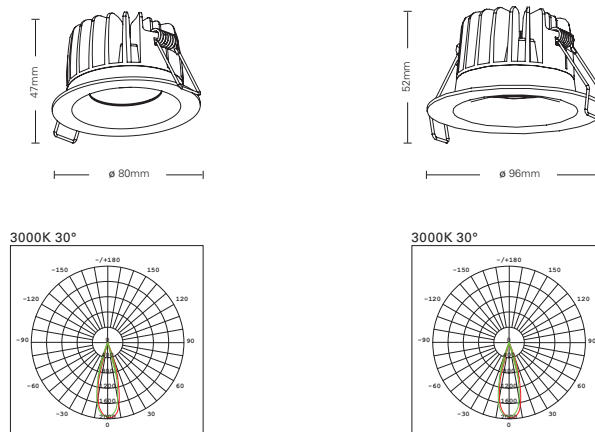

嵌入式COB筒灯，压铸式铝合金外壳，先进的粉末喷涂技术，有效提高抗氧化性和防腐蚀性。

Product Name/产品名称	FR1003	FR1259
Dimension/尺寸	ø 80mm*47mm	ø 96mm*52mm
Lamp Source/光源	CREE COB (Bridgelux / CITIZEN Optional)	CREE COB (Bridgelux / CITIZEN Optional)
Wattage/瓦数	10W	10W
Luminous Flux/光通量	870 Lumen	770 Lumen
Luminaire Efficacy/光效	87 Lumen / Watt	77 Lumen / Watt
Color Temperature/色温	2700K, 3000K, 4000K, 5000K	2700K, 3000K, 4000K, 5000K
CRI/显色指数	>80 (over 90 optional)	>80 (over 90 optional)
Dimming Method/调光方式	Triac, 0-10V, Dali	Triac, 0-10V, Dali
Beam Angle/光束角	24° / 36° / 60°	15° / 24° / 38° / 60°
Cut Hole Size/开孔尺寸	ø 70mm	ø 83mm
Reflector Colour/反光杯颜色	Silver	Silver
Available Color/外壳颜色	White, Black	White, Black
Shell material/外壳材质	Aluminum	Aluminum
IP Rating/防护等级	IP20	IP20
Certification/证书	CE	CE