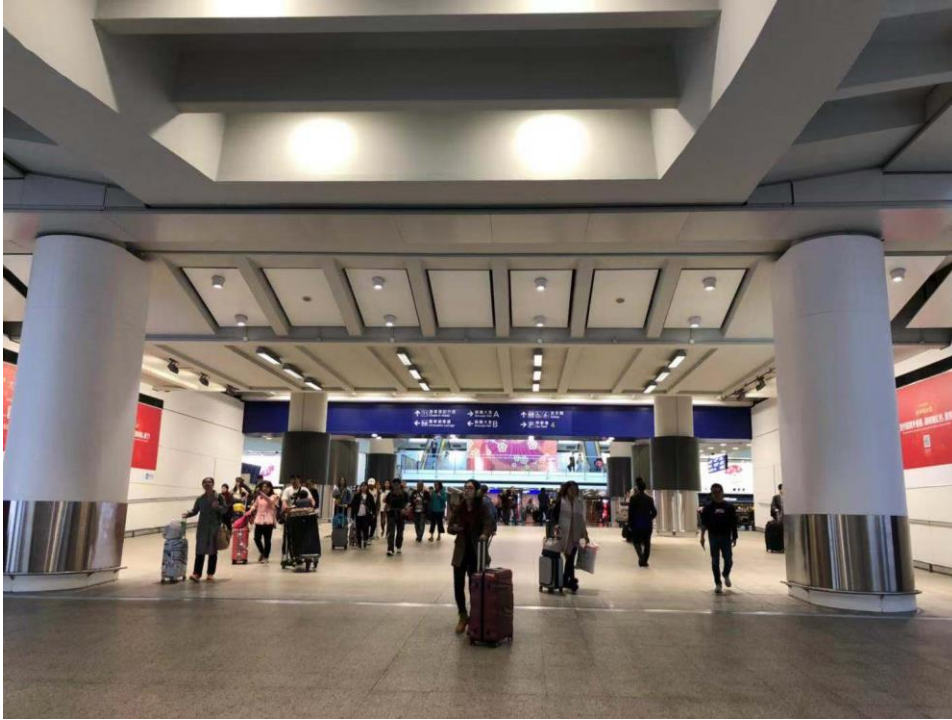

Project : Hong Kong Airport Downlight 2018

Completion : December 2018

MIRON

T: (852) 3596 6860
F: (852) 3709 6573

A: Rm 912, Block B,
Po Lung Center,
11 Wang Chiu Road,
Kowloon Bay, Kln, H.K.

香港九龍灣宏照道11號
寶隆中心B座912室